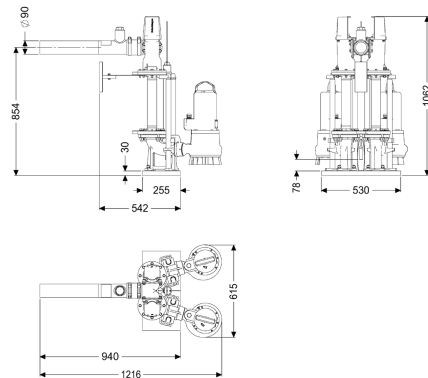

### Artikel informatie

Artikel nr.: 8744034  
 GTIN: 4026092103579  
 Korting groep: 60

### Beschrijving

Dubbele pompinstallatie voor inbouw in een schacht op de inbouwlocatie. Vereiste minimumdiameter van schacht op de inbouwlocatie: 1000 mm

Uitvoering  
 Soort installatie: duopomp  
 Afsluitvoorziening: ja  
 Opstelling: Natte opstelling  
 Pompregeling: Besturingskast  
 Terugstuwbeveiliging: geïntegreerd  
 Persleidingaansluiting: verticaal (speciale uitvoering op aanvraag),  
 horizontaal (standaarduitvoering)

#### Afmetingen

Netto gewicht: 155,6 kg  
 Bruto gewicht: 155,6 kg  
 Lengte verpakking: 1090 mm

Breedte verpakking:	615 mm
Hoogte verpakking:	1062 mm
Reservoir/basiselement	
Persleidingaansluiting (DN):	80
Persleidingaansluiting (DA):	90 mm
Loopband	
Pomp:	GTK 3700
Aantal pompen:	2
Aansluit type:	Directe aansluiting
Bedrijfsspanning:	400 V
Netfrequentie:	50 Hz
Nominale stroomsterkte:	6,5 A
Beschermingsklasse:	I
Beschermingsklasse pomp:	IP 68 (3 m)
Temperatuurbewaking:	geïntegreerd
Temperatuur te verpompen materiaal (permanent) max.:	40 °C
Opvoercapaciteit max.:	82 m <sup>3</sup> /h
Opvoerhoogte max.:	23,5 m
Toerental:	2900 U/min
Vermogen P1:	3,7 kW
Vermogen P2:	3,1 kW
Modus:	S1
Type aansluitleiding pomp:	H07RN-F 7G 1,5 mm <sup>2</sup>
Type schoepenwiel:	Eenkanaalswaaier
Vereiste zekering (kabelbescherming):	3 x C 32 A
Lengte van pompkabel:	10 m
Besturing	
Besturingskast:	Comfort
Alarmgever:	Peilsonde
Instrument niveauregeling:	Peilsonde
Soort niveauregeling:	hydrostatisch
Beschermingsklasse besturingskast:	IP 54
Netfrequentie:	50 Hz
Bedrijfsspanning:	400 V
Aansluit type:	Directe aansluiting
Potentiaalvrij contact:	optioneel
GSM-interface:	ja
USB-interface:	ja
Logboekfunctie:	ja
Meerregelige displayweergave:	ja
Batterijbuffer:	ja
Zelfdiagnosesysteem (ZDS):	ja
Vereiste zekering (kabelbescherming):	3 x C 32 A