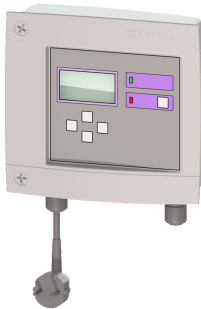

Afstandbediening RemoteControl

Artikel informatie

Artikel nr.: 916601
GTIN: 4026092025086
Korting groep: 60

Beschrijving

Afstandsbediening voor afscheidersystemen om de reiniging en lediging op afstand te starten (bijvoorbeeld bij de ledigingsaansluiting op de muur van het huis). Geschikt voor EasyClean gratis Auto Mix & Pump en Auto Mix.

De kabel van 15 m kan ter plaatse worden verlengd.

Kabeldoorsnede: LIYCY 3x0,34 mm²
Een externe 230 V voeding is vereist.

Algemene karakteristieken

Kabellengte: 15 m

Afmetingen

Netto gewicht: 1,89 kg
Bruto gewicht: 2,39 kg
Lengte: 194 mm
Breedte: 208 mm
Hoogte: 70 mm
Lengte verpakking: 360 mm
Breedte verpakking: 360 mm
Hoogte verpakking: 175 mm