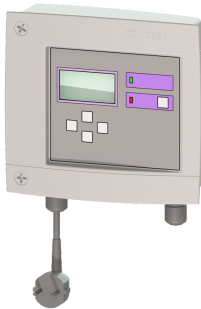

Afstandbediening RemoteControl

Artikel informatie

Artikel nr.: 916601
GTIN: 4026092025086
Korting groep: 60

Beschrijving

Afstandsbediening voor afscheidersystemen om de reiniging en lediging op afstand te starten (bijvoorbeeld bij de ledigingsaansluiting op de muur van het huis). Geschikt voor EasyClean gratis Auto Mix & Pump en Auto Mix.

De kabel van 15 m kan ter plaatse worden verlengd.

Kabeldoorsnede: LIYCY 3x0,34 mm²
Een externe 230 V voeding is vereist.

Algemene karakteristieken

Kabellengte: 15 m
ATEX: nee

Afmetingen

Netto gewicht: 1,89 kg
Bruto gewicht: 2,39 kg
Lengte: 194 mm
Breedte: 208 mm
Hoogte: 70 mm
Lengte verpakking: 360 mm
Breedte verpakking: 360 mm
Hoogte verpakking: 175 mm