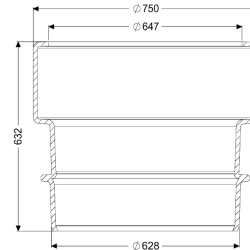

verlengstuk d: 600 mm, Verhoging 500 mm

Artikel informatie

Artikel nr.: 917460
GTIN: 4026092073285
Korting groep: 60

Beschrijving

Verlengstuk voor reservoirs met opening LW 600 in het koepelgedeelte voor aardinbouw, inclusief afdichting en afdichtingsvet. Geschikt voor verbinding met opzetstukken van kunststof LW 600, verlengstuk kan 190 mm worden ingekort, het opzetstuk kan maximaal 250 mm in het verlengstuk worden geschoven.

Verhogingshoogte: 500 mm

Algemene karakteristieken

Kleur: zwart
Materiaal: Kunststof

Afmetingen

Netto gewicht: 22 kg
Bruto gewicht: 27 kg
Diameter: 750 mm
Dagmaat (LW): 600 mm
Lengte verpakking: 900 mm
Breedte verpakking: 900 mm
Hoogte verpakking: 755 mm