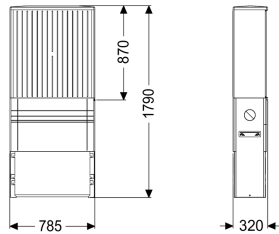

Buitenkast B:785 mm, voor inbouw besturingskasten

Artikel informatie

Artikel nr.: 97723
GTIN: 4026092072929
Korting groep: 60

Beschrijving

Buitenkast voor het plaatsen van een besturingskast, modem, verwarming en waarschuwingslamp buiten gebouwen. De set bestaat uit een sokkel, kast en montageplaat.

Algemene karakteristieken

ATEX: nee

Afmetingen

Netto gewicht: 39,7 kg
Bruto gewicht: 46,7 kg
Breedte: 785 mm
Hoogte: 1740 mm
Lengte verpakking: 1200 mm
Breedte verpakking: 800 mm
Hoogte verpakking: 910 mm